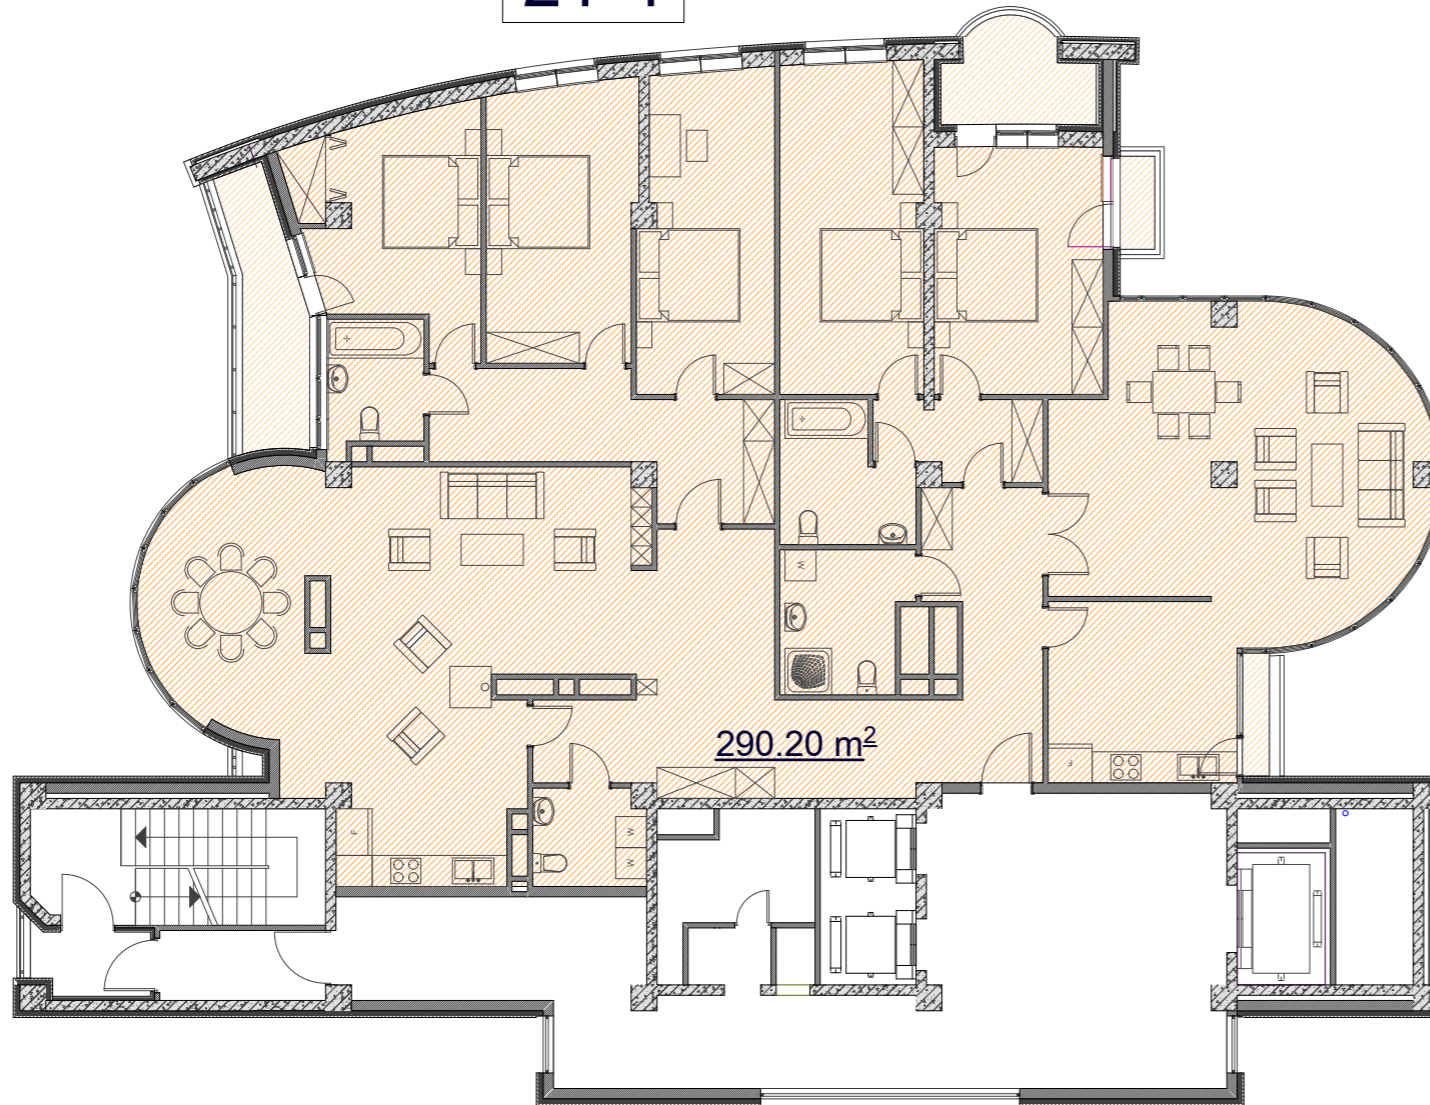

21-4

+68.7

290.20 m²

21-րդ հարկ / Մ 1:150 /

21-4

+68.7

-  ԸՆԴՀԱՆՈՒՐ ՍԵՆՅԱԿ
-  ԽՈՂԱՆՈՑ
-  ՆԱԶԱՐԱՆ
-  ՆԱԽԱՐԱԿ
-  ՊԱՏԵՂԱՄԲ
-  ՍԱՆՎԱՆԳՈՒՅՑ
-  ՊԱՎԱՐԱՆ

21-րդ հարկ / Մ 1:150 /